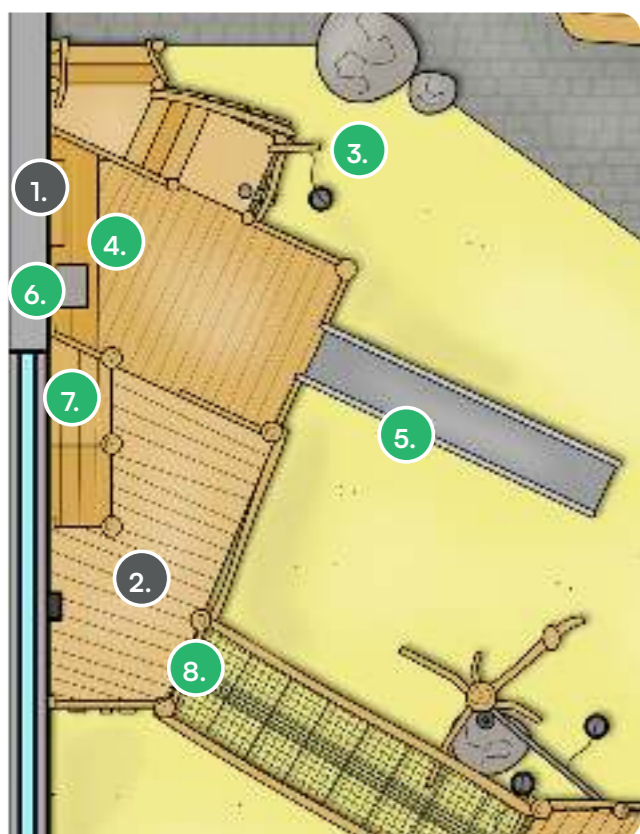

Impressieboek

Camping Torentjeshoek

Dwingeloo

Totaaloverzicht

Aanzicht boerderij

Aanzicht Klimbos

1. De boerderij

1. Zandbalie (begane grond)
2. Tafel met poefs (begane grond)
3. Zandtakel met zandbuis
4. Speelkeuken met muisje +150
5. Glijbaan +150
6. Muurschildering
7. Vlonderklim +150 - +290
8. Sportenladder +150

2. De vuurplaats

1. Zandtakel
2. Zandemertjes aan ketting
3. Tipi met vuurschaal
4. Zandzeef
5. Zandtrechter
6. Horizontale zandtakel
7. Platte keien
8. Zandbuis

3. Dierenweide

1. Hekje
2. Robinia boom
3. Memory
4. Muurschildering boer met hond
5. Zwijntjes

Opdruk naar eigen wens

4. Visoever

1. Kano met visjes en emmer
2. Muurschildering visser
3. Zitbank van eiken +35

5. Het klimbos

1. Klimwand +290
2. V-brug fijnmazig +400
3. Klimnet grofmazig +290

5. Het klimbos