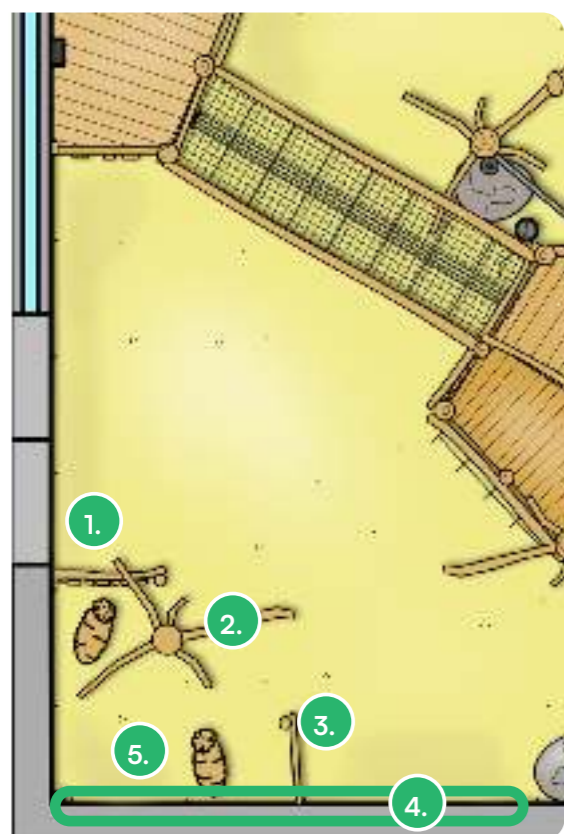

Impressieboek

Camping Torentjeshoek

Dwingeloo

Totaaloverzicht

Aanzicht boerderij

Aanzicht Klimbos

1. De boerderij

1. Zandbalie (begane grond)
2. Tafel met poefs (begane grond)
3. Zandtakel met zandbuis
4. Speelkeuken met muisje +150
5. Glijbaan +150
6. Muurschildering
7. Vlonderklim +150 - +290
8. Sportenladder +150

2. De vuurplaats

1. Zandtakel
2. Zandemertjes aan ketting
3. Tipi met vuurschaal
4. Zandzeef
5. Zandtrechter
6. Horizontale zandtakel
7. Platte keien
8. Zandbuis

3. Dierenweide

1. Hekje
2. Robinia boom
3. Memory
4. Muurschildering boer met hond
5. Zwijntjes

Opdruk naar eigen wens

4. Visoever

1. Kano met visjes en emmer
2. Muurschildering visser
3. Zitbank van eiken +35

5. Het klimbos

1. Klimwand +290
2. V-brug fijnmazig +400
3. Klimnet grofmazig +290

5. Het klimbos