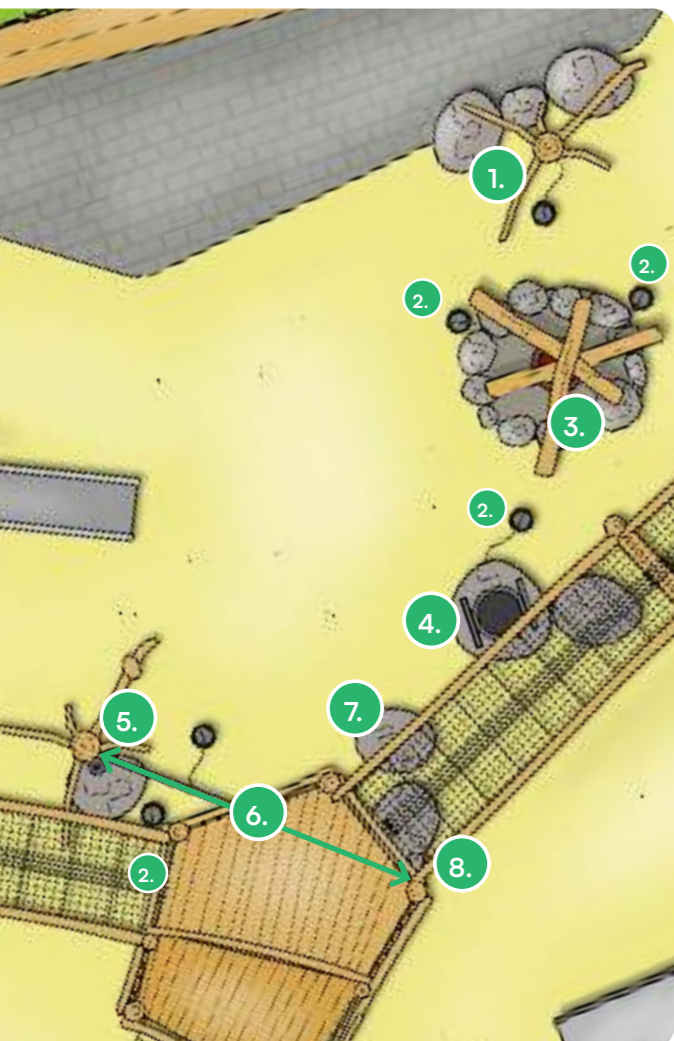

Impressieboek

Camping Torentjeshoek

Dwingeloo

Totaaloverzicht

Aanzicht boerderij

Aanzicht Klimbos

1. De boerderij

1. Zandbalie (begane grond)
2. Tafel met poefs (begane grond)
3. Zandtakel met zandbuis
4. Speelkeuken met muisje +150
5. Glijbaan +150
6. Muurschildering
7. Vlonderklim +150 - +290
8. Sportenladder +150

2. De vuurplaats

1. Zandtakel
2. Zandemertjes aan ketting
3. Tipi met vuurschaal
4. Zandzeef
5. Zandtrechter
6. Horizontale zandtakel
7. Platte keien
8. Zandbuis

3. Dierenweide

1. Hekje
2. Robinia boom
3. Memory
4. Muurschildering boer met hond
5. Zwijntjes

Opdruk naar eigen wens

4. Visoever

1. Kano met visjes en emmer
2. Muurschildering visser
3. Zitbank van eiken +35

5. Het klimbos

1. Klimwand +290
2. V-brug fijnmazig +400
3. Klimnet grofmazig +290

5. Het klimbos

- 4. Kepentrap +100
- 5. Tunnelnet (+100 - +400)
- 6. Doorklim met vlonders
- 7. Kuipglijbaan +290
- 8. Kruipdoor
- 9. Zoek de dieren.
(In ballustrade)

9. ZOEK DE DIEREN

www.speelmaatje.nl | 0313 416 996 | info@speelmaatje.nl