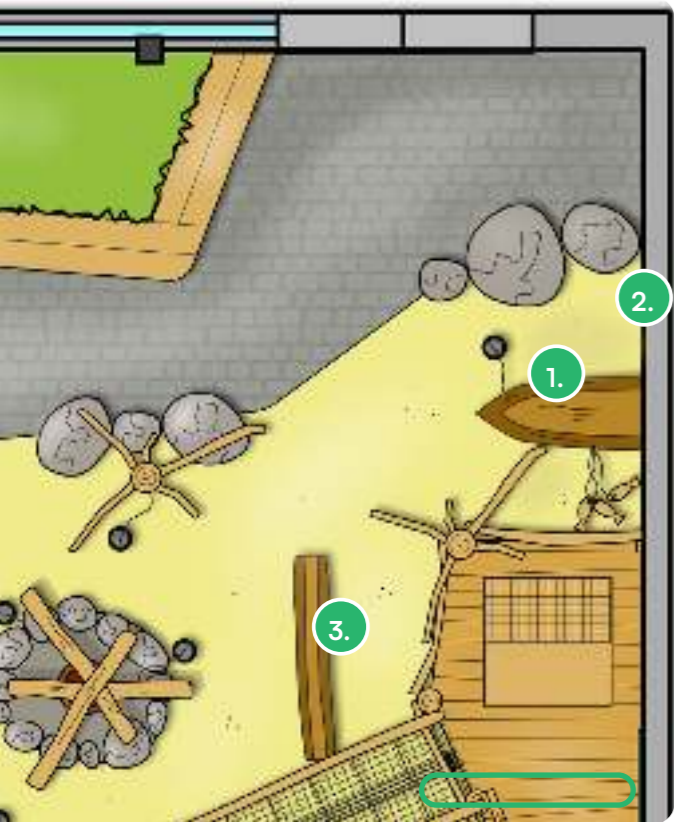

Impressieboek

Camping Torentjeshoek

Dwingeloo

Totaaloverzicht

Aanzicht boerderij

Aanzicht Klimbos

1. De boerderij

1. Zandbalie (begane grond)
2. Tafel met poefs (begane grond)
3. Zandtakel met zandbuis
4. Speelkeuken met muisje +150
5. Glijbaan +150
6. Muurschildering
7. Vlonderklim +150 - +290
8. Sportenladder +150

2. De vuurplaats

1. Zandtakel
2. Zandemertjes aan ketting
3. Tipi met vuurschaal
4. Zandzeef
5. Zandtrechter
6. Horizontale zandtakel
7. Platte keien
8. Zandbuis

3. Dierenweide

1. Hekje
2. Robinia boom
3. Memory
4. Muurschildering boer met hond
5. Zwijntjes

Opdruk naar eigen wens

4. Visoever

1. Kano met visjes en emmer
2. Muurschildering visser
3. Zitbank van eiken +35

5. Het klimbos

1. Klimwand +290
2. V-brug fijnmazig +400
3. Klimnet grofmazig +290

5. Het klimbos

- 4. Kepentrap +100
- 5. Tunnelnet (+100 - +400)
- 6. Doorklim met vlonders
- 7. Kuipglijbaan +290
- 8. Kruipdoor
- 9. Zoek de dieren.
(In ballustrade)

9. ZOEK DE DIEREN

www.speelmaatje.nl | 0313 416 996 | info@speelmaatje.nl