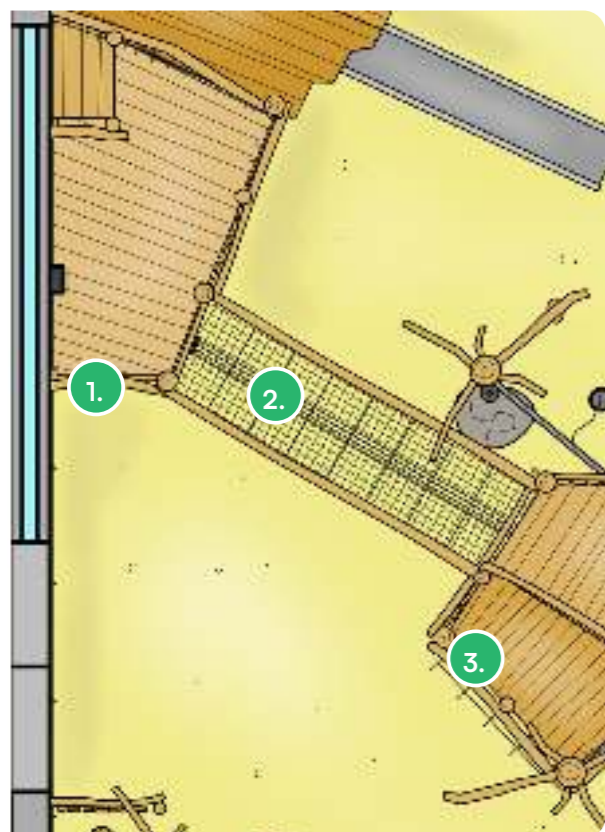

Opdruk naar eigen wens

4. Visoever

1. Kano met visjes en emmer
2. Muurschildering visser
3. Zitbank van eiken +35

5. Het klimbos

1. Klimwand +290
2. V-brug fijnmazig +400
3. Klimnet grofmazig +290

5. Het klimbos

- 4. Kepentrap +100
- 5. Tunnelnet (+100 - +400)
- 6. Doorklim met vlonders
- 7. Kuipglijbaan +290
- 8. Kruipdoor
- 9. Zoek de dieren.
(In ballustrade)

9. ZOEK DE DIEREN

www.speelmaatje.nl | 0313 416 996 | info@speelmaatje.nl