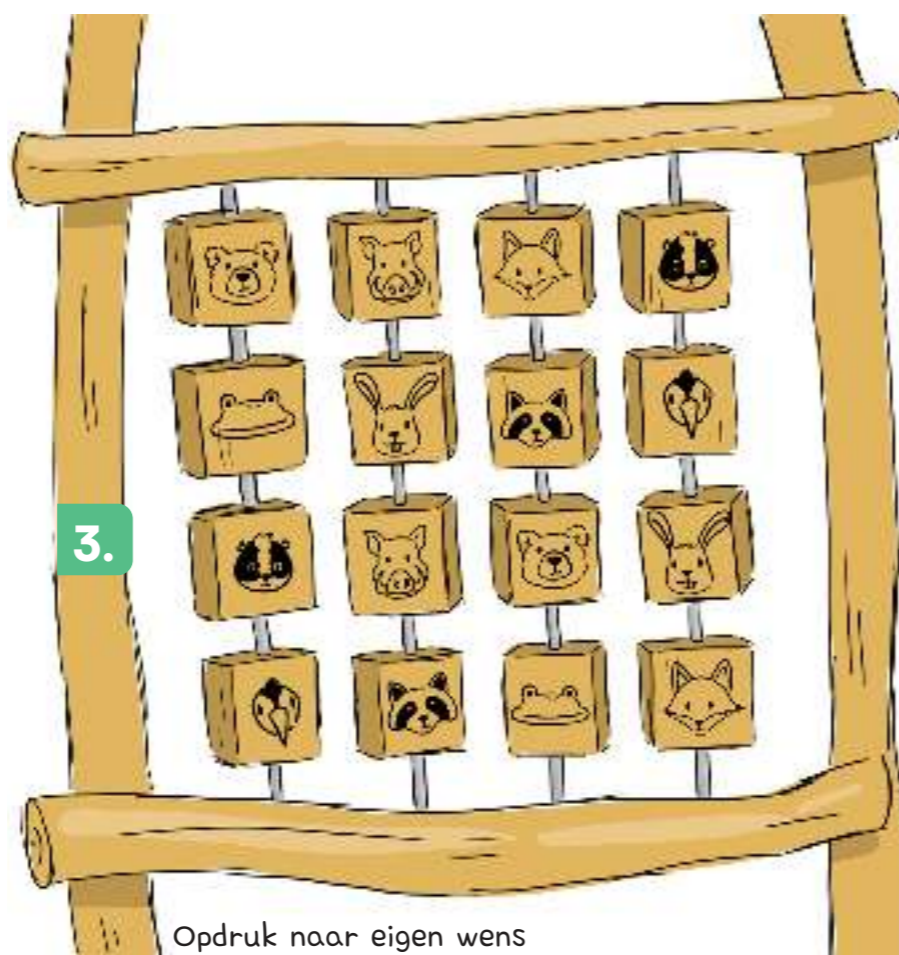

Impressieboek

Camping Torentjeshoek

Dwingeloo

Totaaloverzicht

Aanzicht boerderij

Aanzicht Klimbos

1. De boerderij

1. Zandbalie (begane grond)
2. Tafel met poefs (begane grond)
3. Zandtakel met zandbuis
4. Speelkeuken met muisje +150
5. Glijbaan +150
6. Muurschildering
7. Vlonderklim +150 - +290
8. Sportenladder +150

2. De vuurplaats

1. Zandtakel
2. Zandemertjes aan ketting
3. Tipi met vuurschaal
4. Zandzeef
5. Zandtrechter
6. Horizontale zandtakel
7. Platte keien
8. Zandbuis

3. Dierenweide

1. Hekje
2. Robinia boom
3. Memory
4. Muurschildering boer met hond
5. Zwijntjes

Opdruk naar eigen wens

4. Visoever

1. Kano met visjes en emmer
2. Muurschildering visser
3. Zitbank van eiken +35

5. Het klimbos

1. Klimwand +290
2. V-brug fijnmazig +400
3. Klimnet grofmazig +290

5. Het klimbos

- 4. Kepentrap +100
- 5. Tunnelnet (+100 - +400)
- 6. Doorklim met vlonders
- 7. Kuipglijbaan +290
- 8. Kruipdoor
- 9. Zoek de dieren.
(In ballustrade)

9. ZOEK DE DIEREN

www.speelmaatje.nl | 0313 416 996 | info@speelmaatje.nl