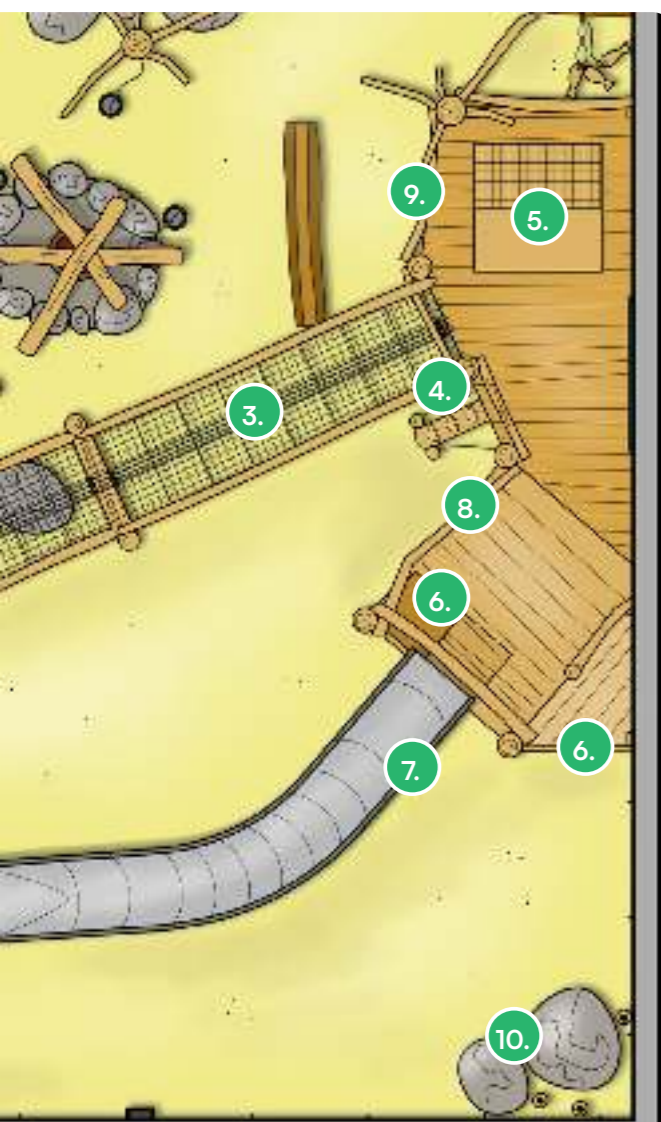

Impressieboek

Camping Torentjeshoek

Dwingeloo

Totaaloverzicht

Aanzicht boerderij

Aanzicht Klimbos

1. De boerderij

1. Zandbalie (begane grond)
2. Tafel met poefs (begane grond)
3. Zandtakel met zandbuis
4. Speelkeuken met muisje +150
5. Glijbaan +150
6. Muurschildering
7. Vlonderklim +150 - +290
8. Sportenladder +150

2. De vuurplaats

1. Zandtakel
2. Zandemertjes aan ketting
3. Tipi met vuurschaal
4. Zandzeef
5. Zandtrechter
6. Horizontale zandtakel
7. Platte keien
8. Zandbuis

3. Dierenweide

1. Hekje
2. Robinia boom
3. Memory
4. Muurschildering boer met hond
5. Zwijntjes

Opdruk naar eigen wens

4. Visoever

1. Kano met visjes en emmer
2. Muurschildering visser
3. Zitbank van eiken +35

5. Het klimbos

1. Klimwand +290
2. V-brug fijnmazig +400
3. Klimnet grofmazig +290

5. Het klimbos

- 4. Kepentrap +100
- 5. Tunnelnet (+100 - +400)
- 6. Doorklim met vlonders
- 7. Kuipglijbaan +290
- 8. Kruipdoor
- 9. Zoek de dieren.
(In ballustrade)

9. ZOEK DE DIEREN

www.speelmaatje.nl | 0313 416 996 | info@speelmaatje.nl