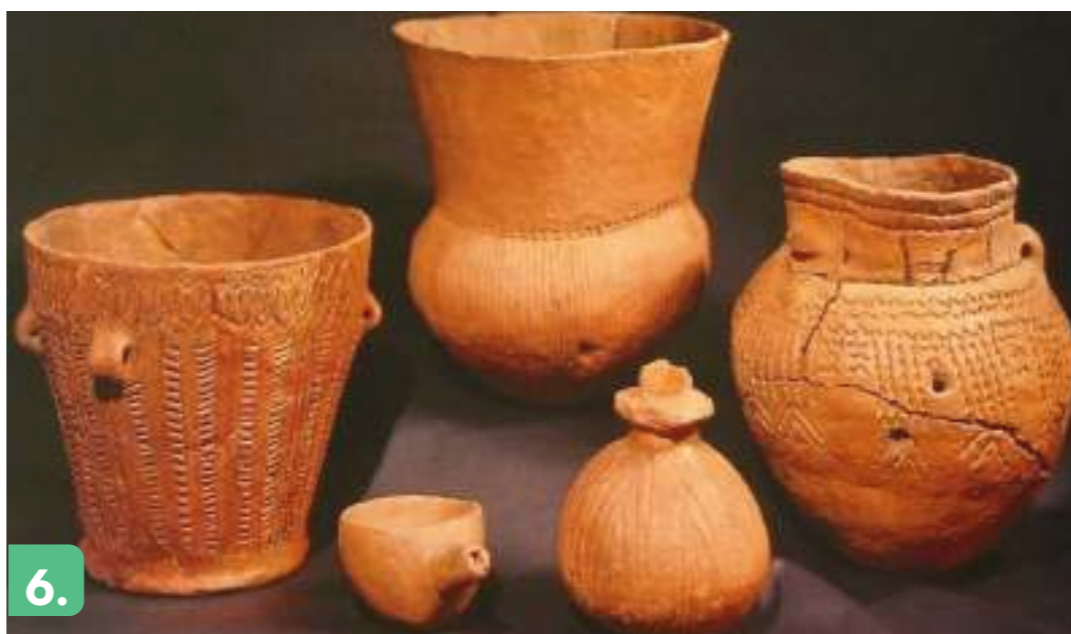

Impressieboek

Camping Torentjeshoek

Dwingeloo

Totaaloverzicht

Aanzicht boerderij

Aanzicht Klimbos

1. De boerderij

1. Zandbalie (begane grond)
2. Tafel met poefs (begane grond)
3. Zandtakel met zandbuis
4. Speelkeuken met muisje +150
5. Glijbaan +150
6. Muurschildering
7. Vlonderklim +150 - +290
8. Sportenladder +150

2. De vuurplaats

1. Zandtakel
2. Zandemertjes aan ketting
3. Tipi met vuurschaal
4. Zandzeef
5. Zandtrechter
6. Horizontale zandtakel
7. Platte keien
8. Zandbuis

3. Dierenweide

1. Hekje
2. Robinia boom
3. Memory
4. Muurschildering boer met hond
5. Zwijntjes